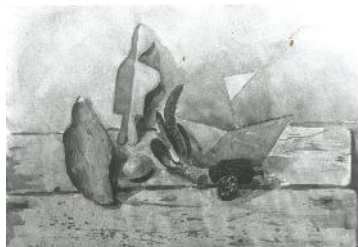

Firmato e
datato in
basso a sx

826.NM