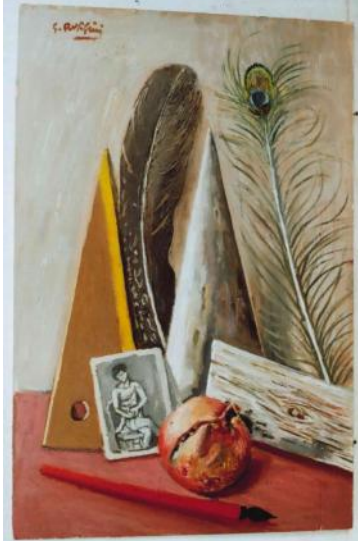

Firmato in alto a sx

338.NM