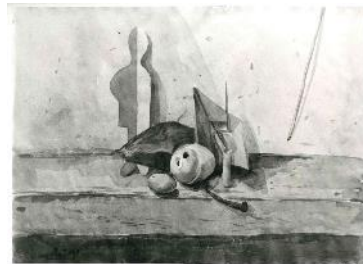

Firmato e datato in basso a sx

810.NM

Natura morta con pesce secco

1987

Acquerello

56,5 x 78 cm

Collezione privata