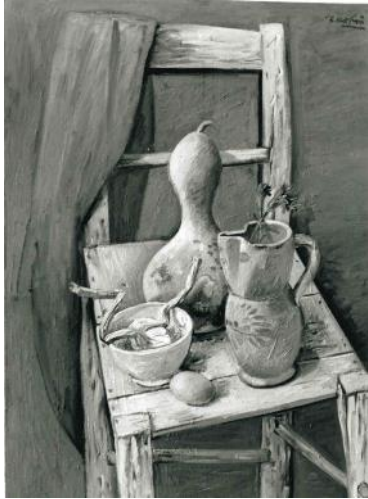

Firmato in basso

184.NM

Natura morta sulla sedia

-

Olio su tela

80x60 cm

Collezione privata

Firmato in alto a dx