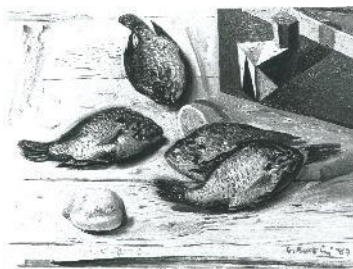

***I pesci sacri
(omaggio a S. de
Chirico)***

1987

Olio su tela

30x40 cm

Collezione
privata

Firmato e
datato in
basso a dx e
intitolato in
basso

827.NM

***Fiori di magnolia
e conchiglia***

1987

Olio su
masonite

46x70 cm

Collezione
privata