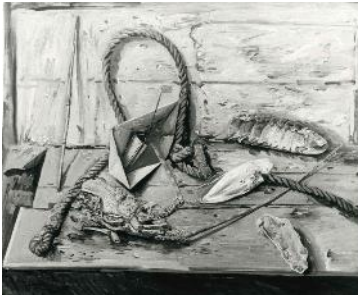

66,5 x 82 cm

Collezione
privata

Firmato e
datato in
basso a sx

840.NM

**Natura morta
con carta da
gioco**

1988

Olio su tela

50x70cm