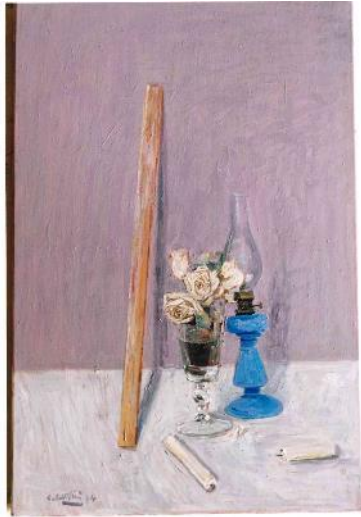

Rose e lume blu

2004

Olio su tela

90x60 cm

Collezione privata

Firmato e datato in basso a sx

1154.NM

Natura morta con brocca

2004

Tempera e collage

48x65 cm

Collezione privata