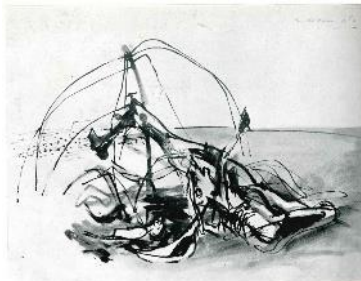

Firmato e datato in alto a dx

690.NM

Grande natura morta

1964

Tempera e collage

104x76 cm

Collezione privata