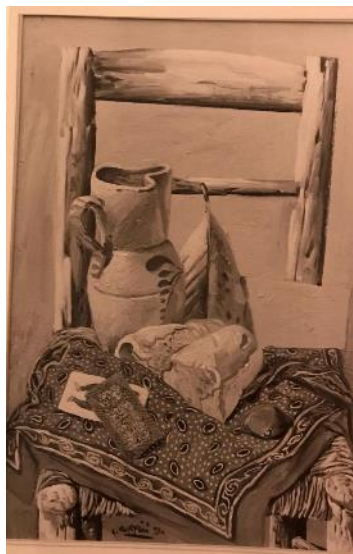

Firmato e datato in basso

904.NM